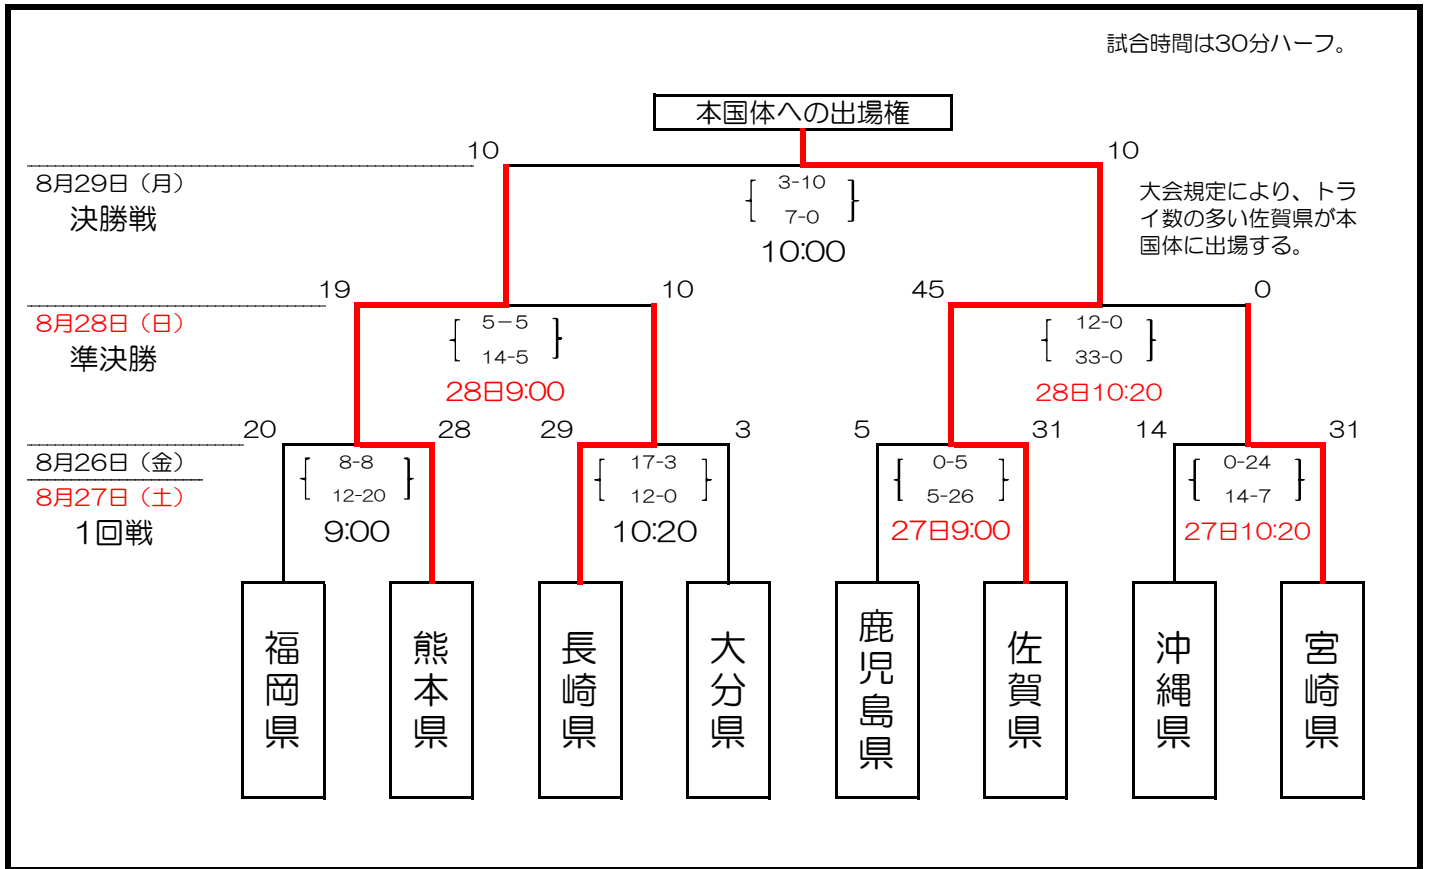

# 平成23年度 国民体育大会 第31回九州ブロック大会 ラグビーフットボール競技

【成年男子】

会場：佐賀県総合運動場球技場 北グラウンド

試合時間は30分ハーフ。

【少年男子】

会場：佐賀県総合運動場球技場 南グラウンド

試合時間は25分ハーフ。

平成23年 第66回国民体育大会 (おいでませ! 山口国体)

日程 10月2日(日)~6日(木)

会場 成年男子：山口市 少年男子：長門市