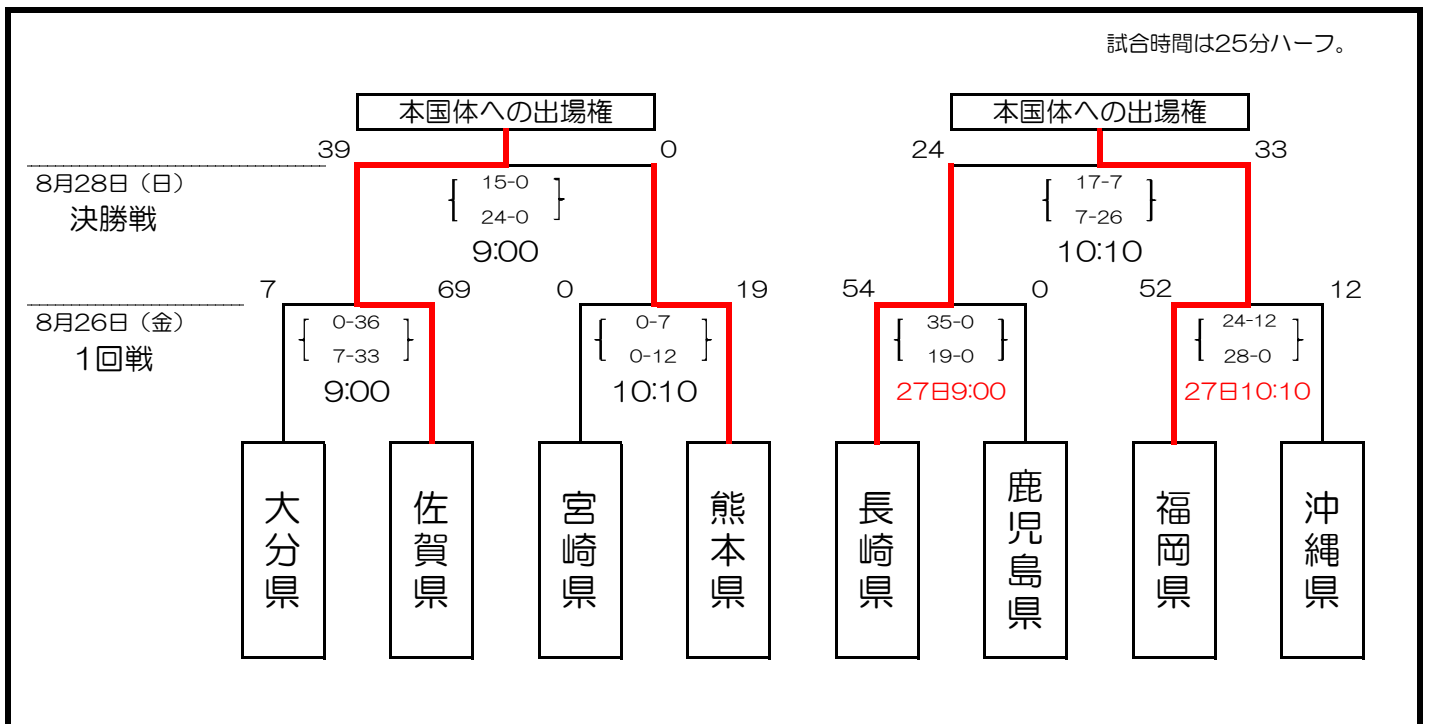

# 平成23年度 国民体育大会 第31回九州ブロック大会 ラグビーフットボール競技

【成年男子】

会場：佐賀県総合運動場球技場 北グラウンド

試合時間は30分ハーフ。

【少年男子】

会場：佐賀県総合運動場球技場 南グラウンド

試合時間は25分ハーフ。

平成23年 第66回国民体育大会 (おいでませ! 山口国体)

日程 10月2日(日)~6日(木)

会場 成年男子：山口市 少年男子：長門市